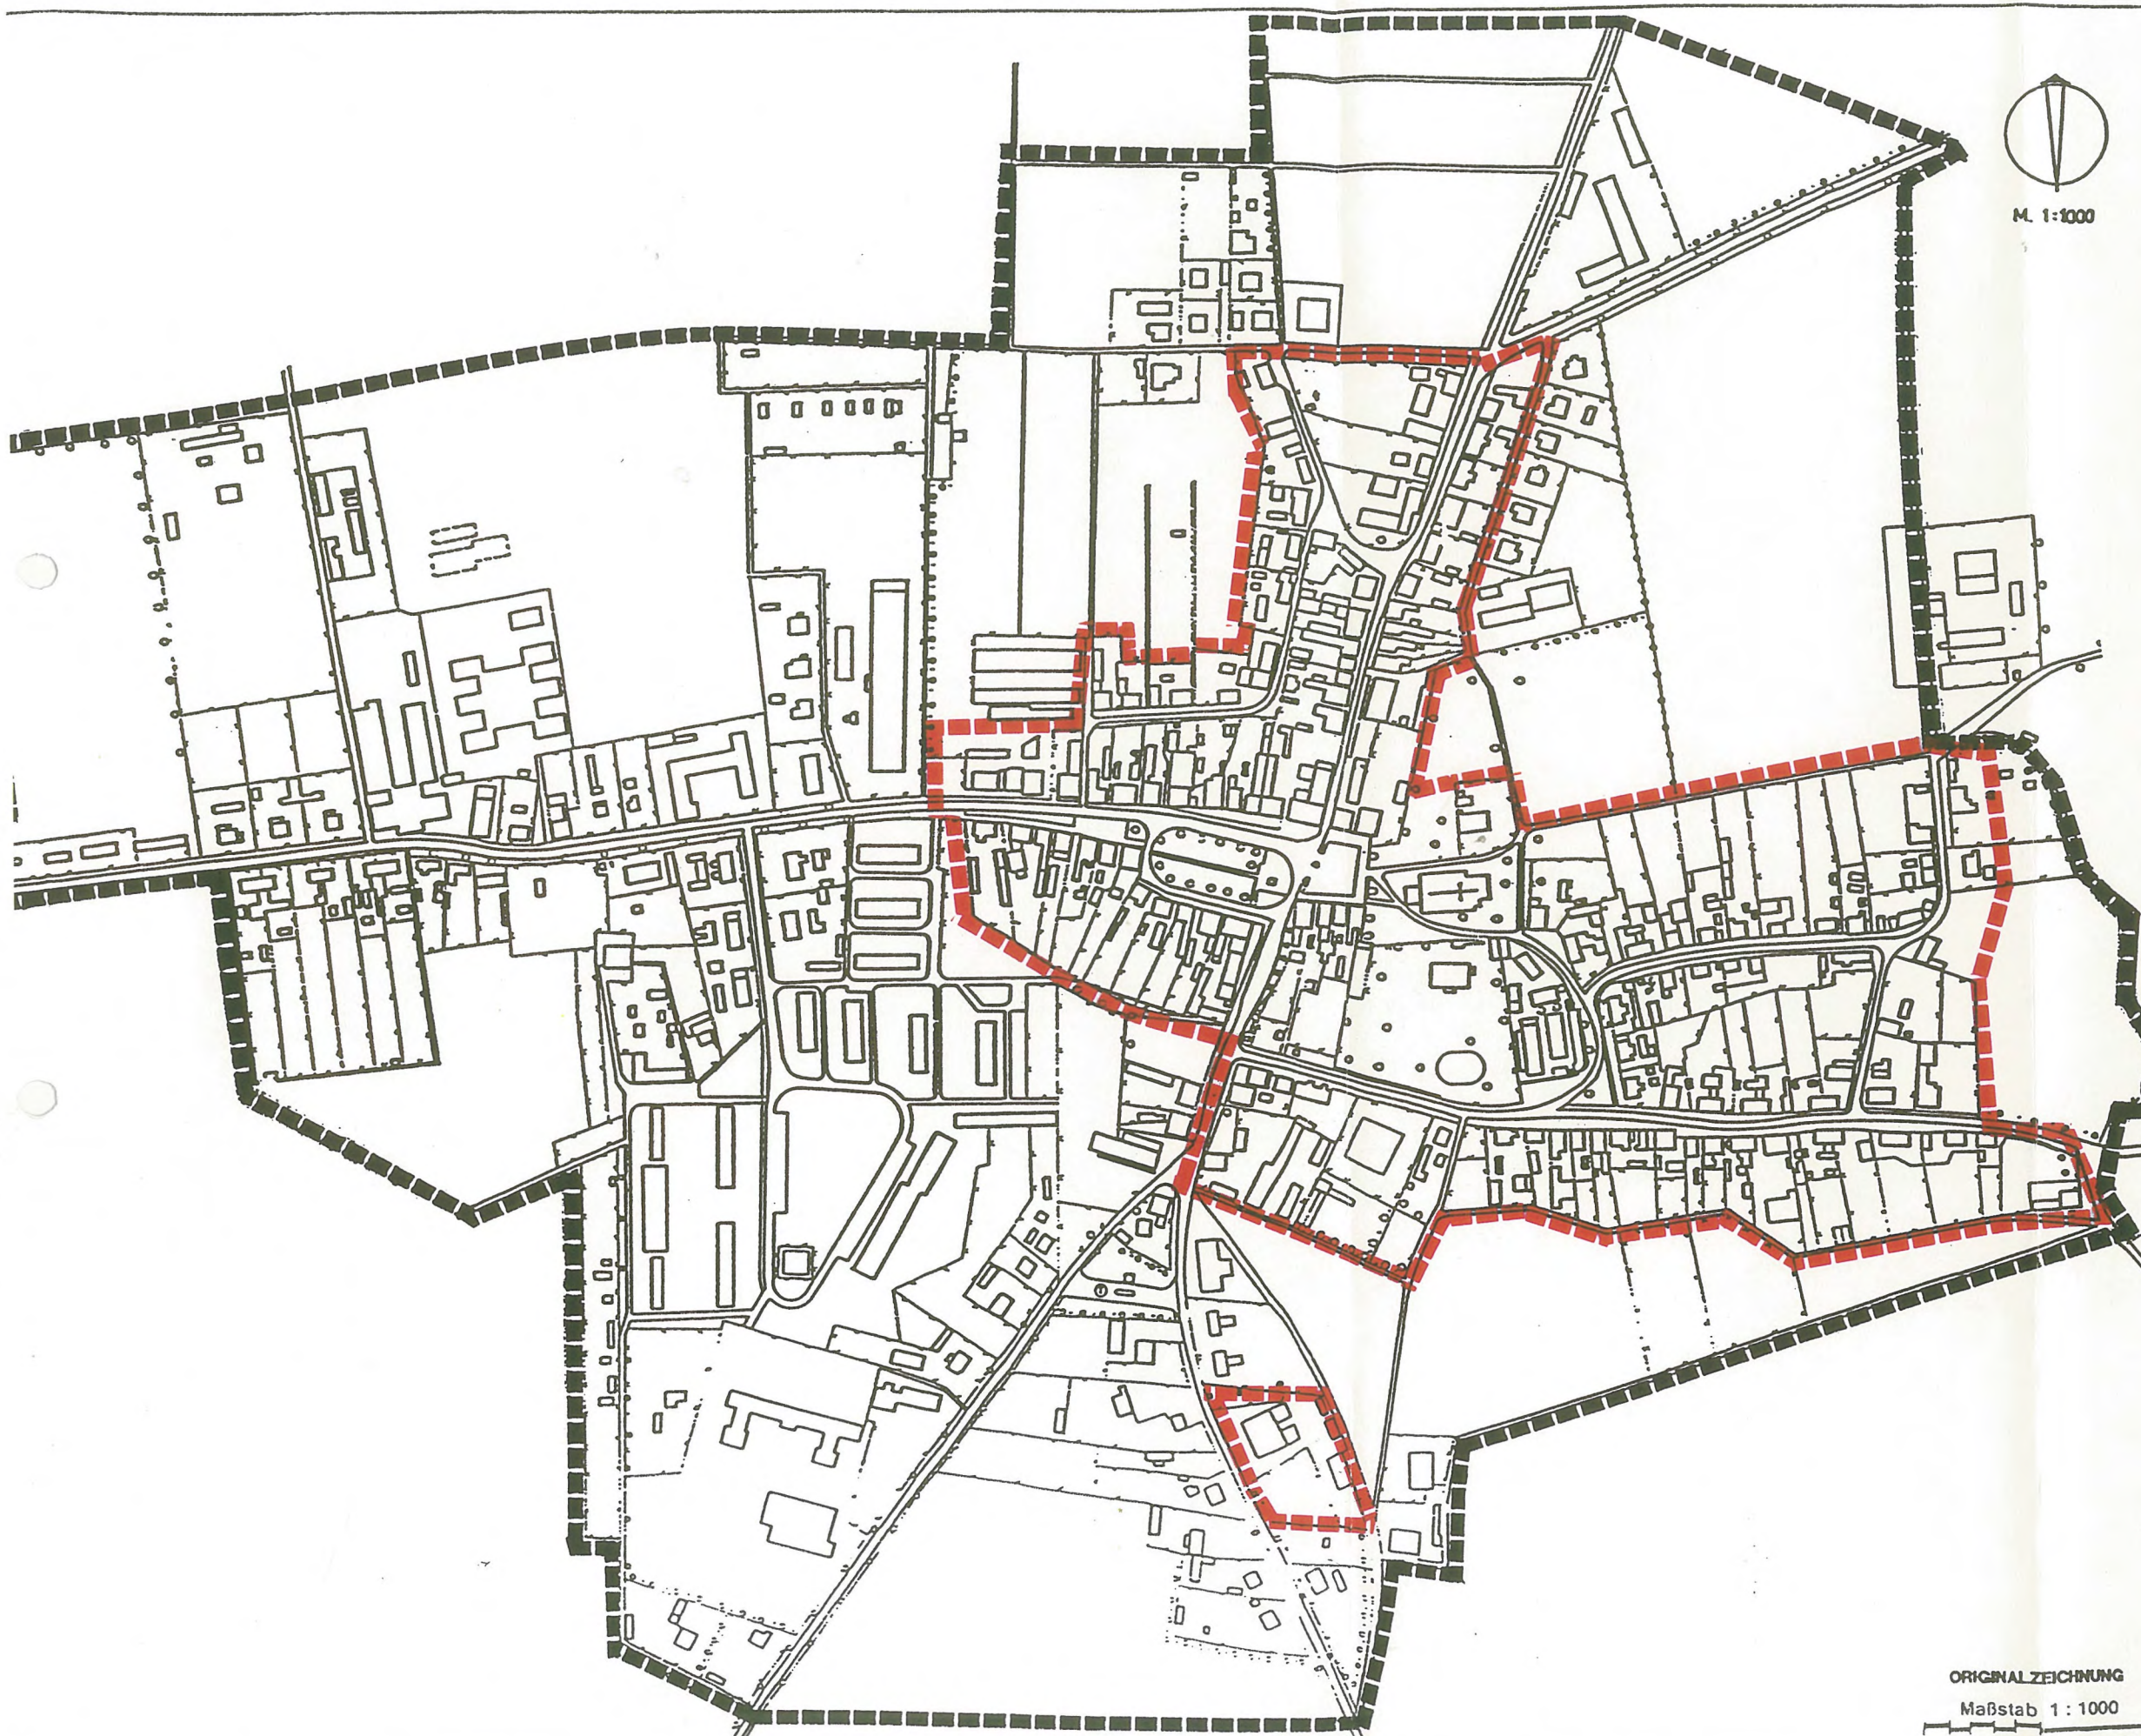

# GINGST RAHMENPLAN

ERHALTUNGSSATZUNG

 Geltungsbereich der Satzung

- Markt
- Mühlenstraße
- Thälmannstraße
- Pichtstraße
- Friedensstraße
- Wickstraße
- Platz der Solidarität
- Karl-Marx-Straße bis Handwerkerstuben
- Alte Molkerei

ORIGINALZEICHNUNG  
Maßstab 1 : 1000  
